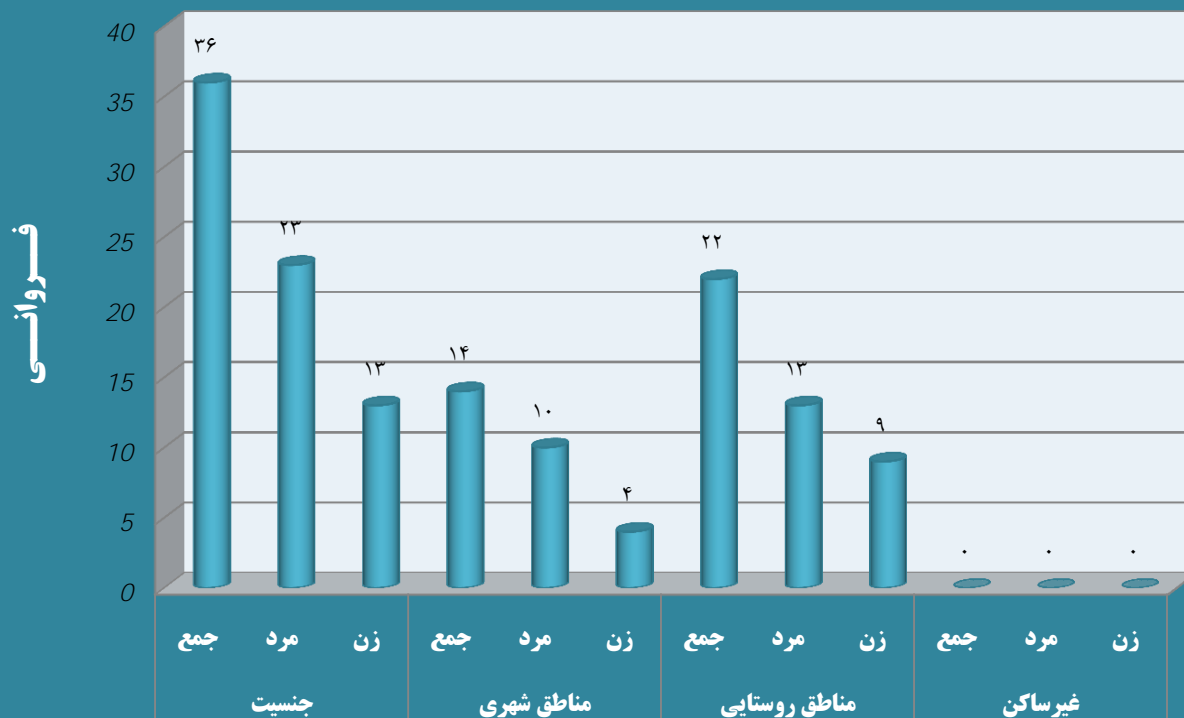

ولادت های ثبت شده در خردادماه سال ۱۳۹۶ شهرستان خوسف

غیر ساکن			مناطق روستایی			مناطق شهری			جنسیت		
زن	مرد	جمع	زن	مرد	جمع	زن	مرد	جمع	زن	مرد	جمع
۰	۰	۰	۹	۱۳	۲۲	۴	۱۰	۱۴	۱۳	۲۳	۳۶

ولادت های ثبت شده در خردادماه سال ۱۳۹۶ شهرستان خوسف

تعداد ولادت های ثبت شده در خردادماه سال ۱۳۹۶ برابر ۳۶ واقع بوده است.

تفکیک بر اساس جنسیت به صورت درصد

درصد واقعه های ثبت شده مربوط به گروه مردان بوده است .	۶۳.۹
درصد واقعه های ثبت شده مربوط به گروه زنان بوده است .	۳۶.۱

تفکیک بر اساس مناطق به صورت درصد

درصد واقعه های ثبت شده مربوط به مناطق روستایی بوده است .	۶۱.۱
درصد واقعه های ثبت شده مربوط به مناطق شهری بوده است .	۳۸.۹