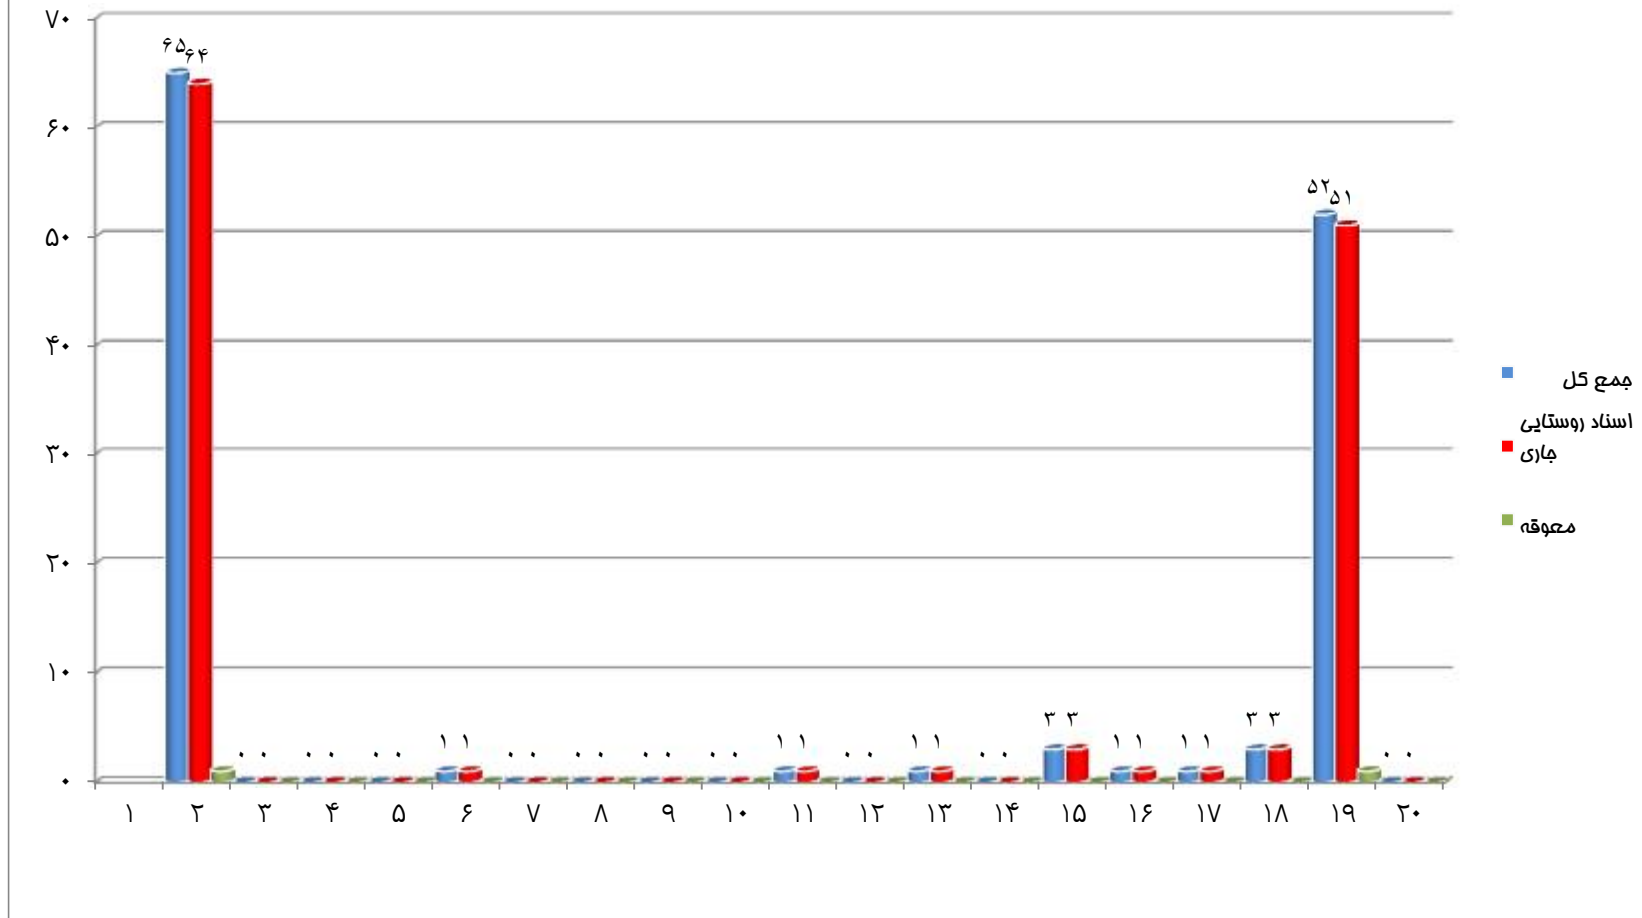

فوت های ثبت شده روستایی بر حسب گروه سنی فوت شدگان به تفکیک جنس، جاری، معوقه

در سال 1395 تعداد 65 واقعه وفات روستایی به ثبت رسیده است که از این تعداد 98/5 درصد جاری و 1/5 درصد معوقه بوده است
بیشترین واقعه ها مربوط به گروه سنی 75 و بیشتر بوده است