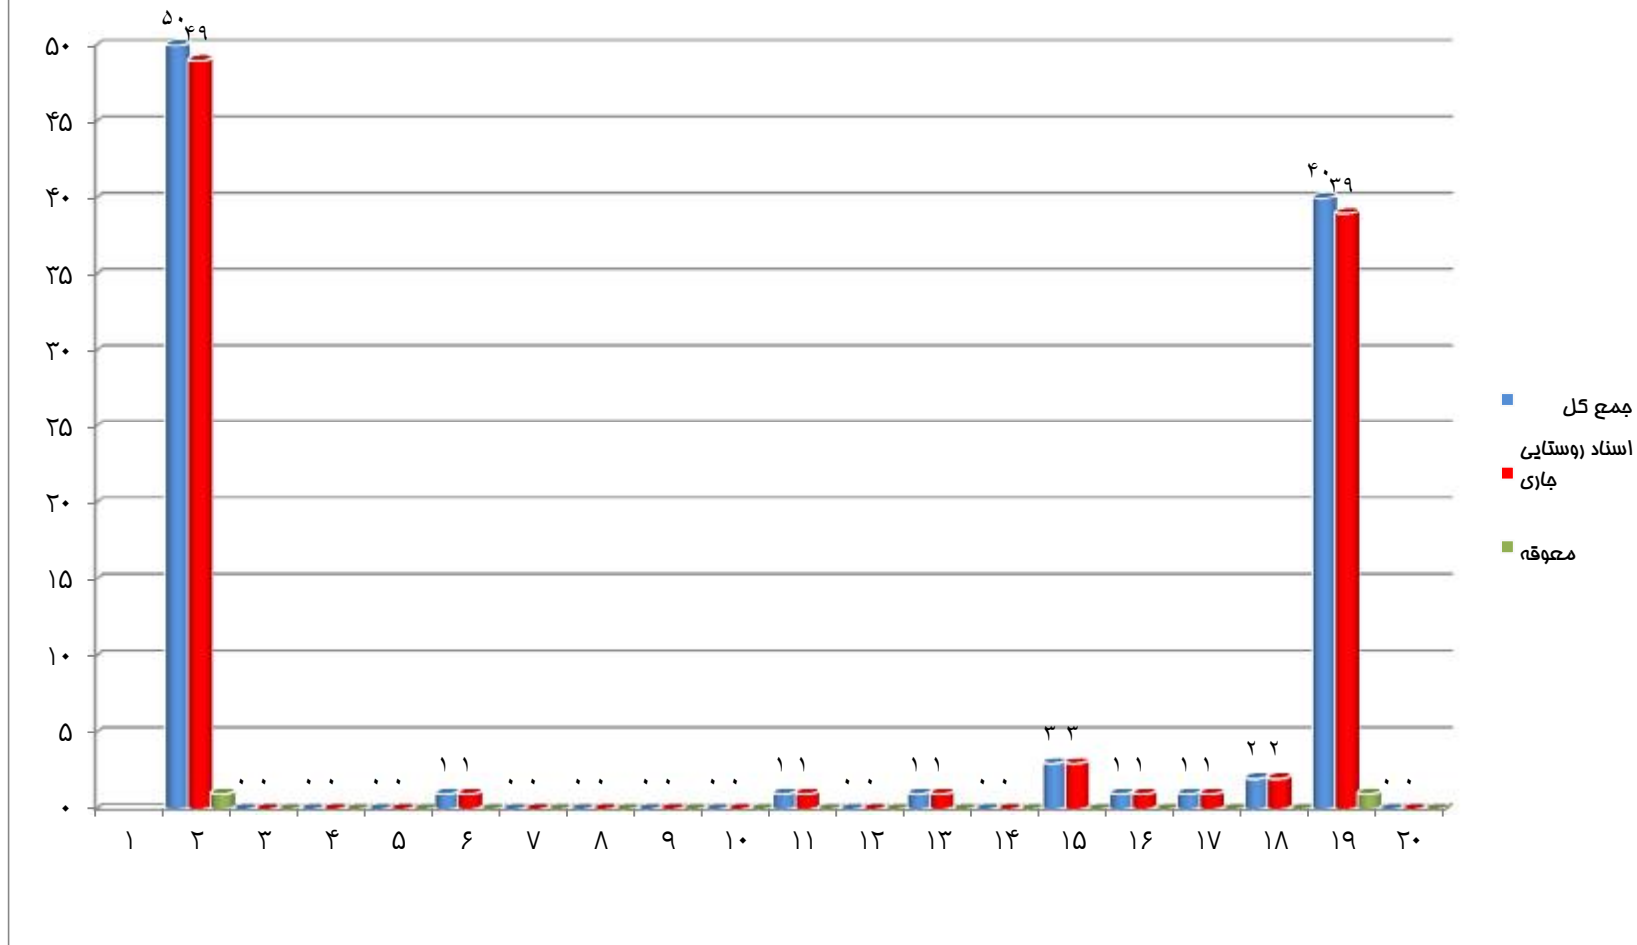

### فوت های ثبت شده روستایی بر حسب گروه سنی فوت شدگان به تفکیک جنس، جاری، معوقه

در نه ماهه اول سال 1395 تعداد 50 واقعه وفات روستایی به ثبت رسیده است که از این تعداد 98 درصد جاری و 2 درصد معوقه بوده است  
بیشترین واقعه ها مربوط به گروه سنی 75 و بیشتر بوده است