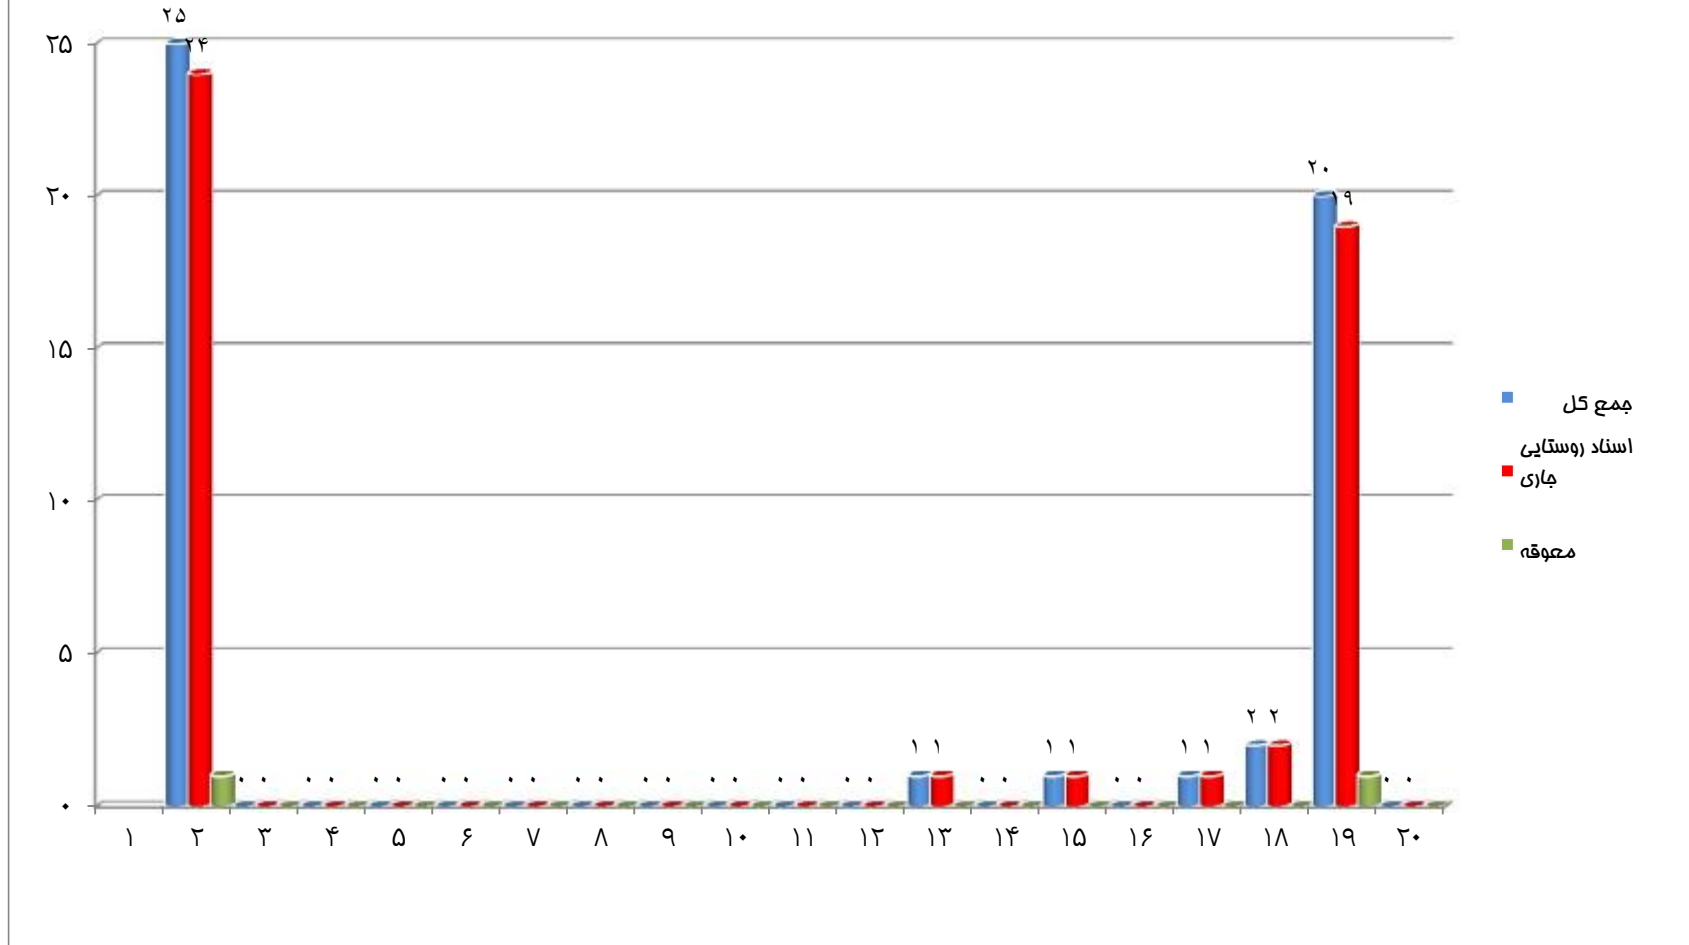

فوت های ثبت شده روستایی بر حسب گروه سنی فوت شدگان به تفکیک جنس، جاری، معوقه

در شش ماهه اول سال 1395 تعداد 25 واقعه وفات روستایی به ثبت رسیده است که از این تعداد 96 درصد جاری و 4 درصد معوقه بوده است
 بیشترین واقعه ها مربوط به گروه سنی 75 و بیشتر بوده است