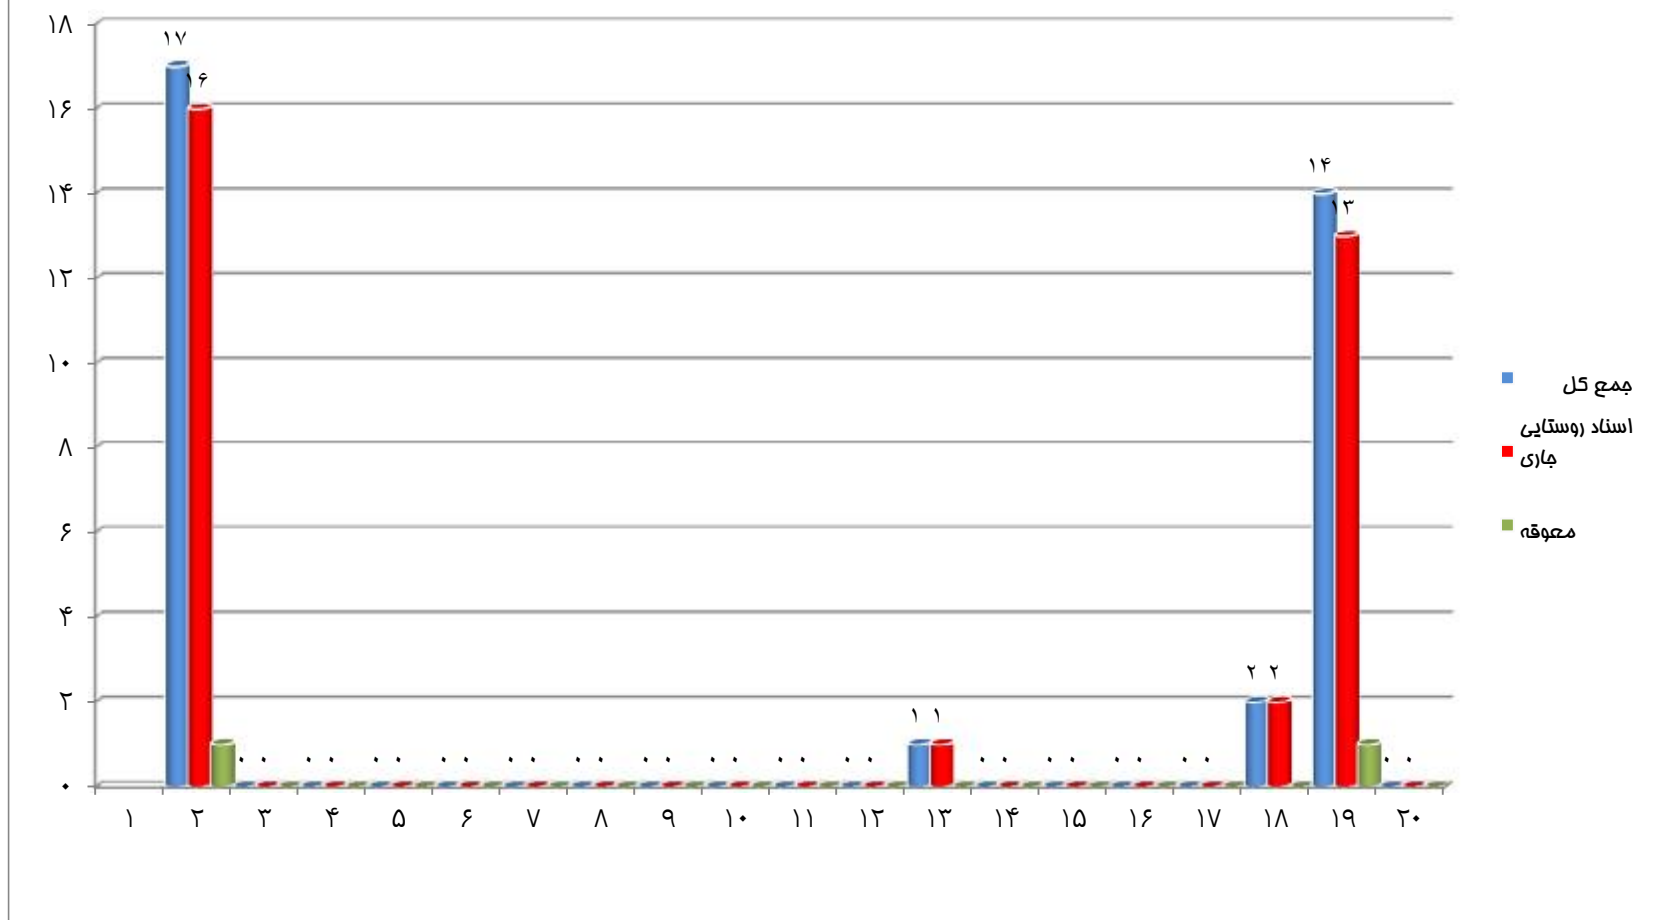

فوت های ثبت شده روستایی بر حسب گروه سنی فوت شدگان به تفکیک جنس، جاری، معوقه

در سه ماهه اول سال 1395 تعداد 17 واقعه وفات روستایی به ثبت رسیده است که از این تعداد 94/1 درصد جاری و 5/9 درصد معوقه بوده است
بیشترین واقعه ها مربوط به گروه سنی 75 و بیشتر بوده است