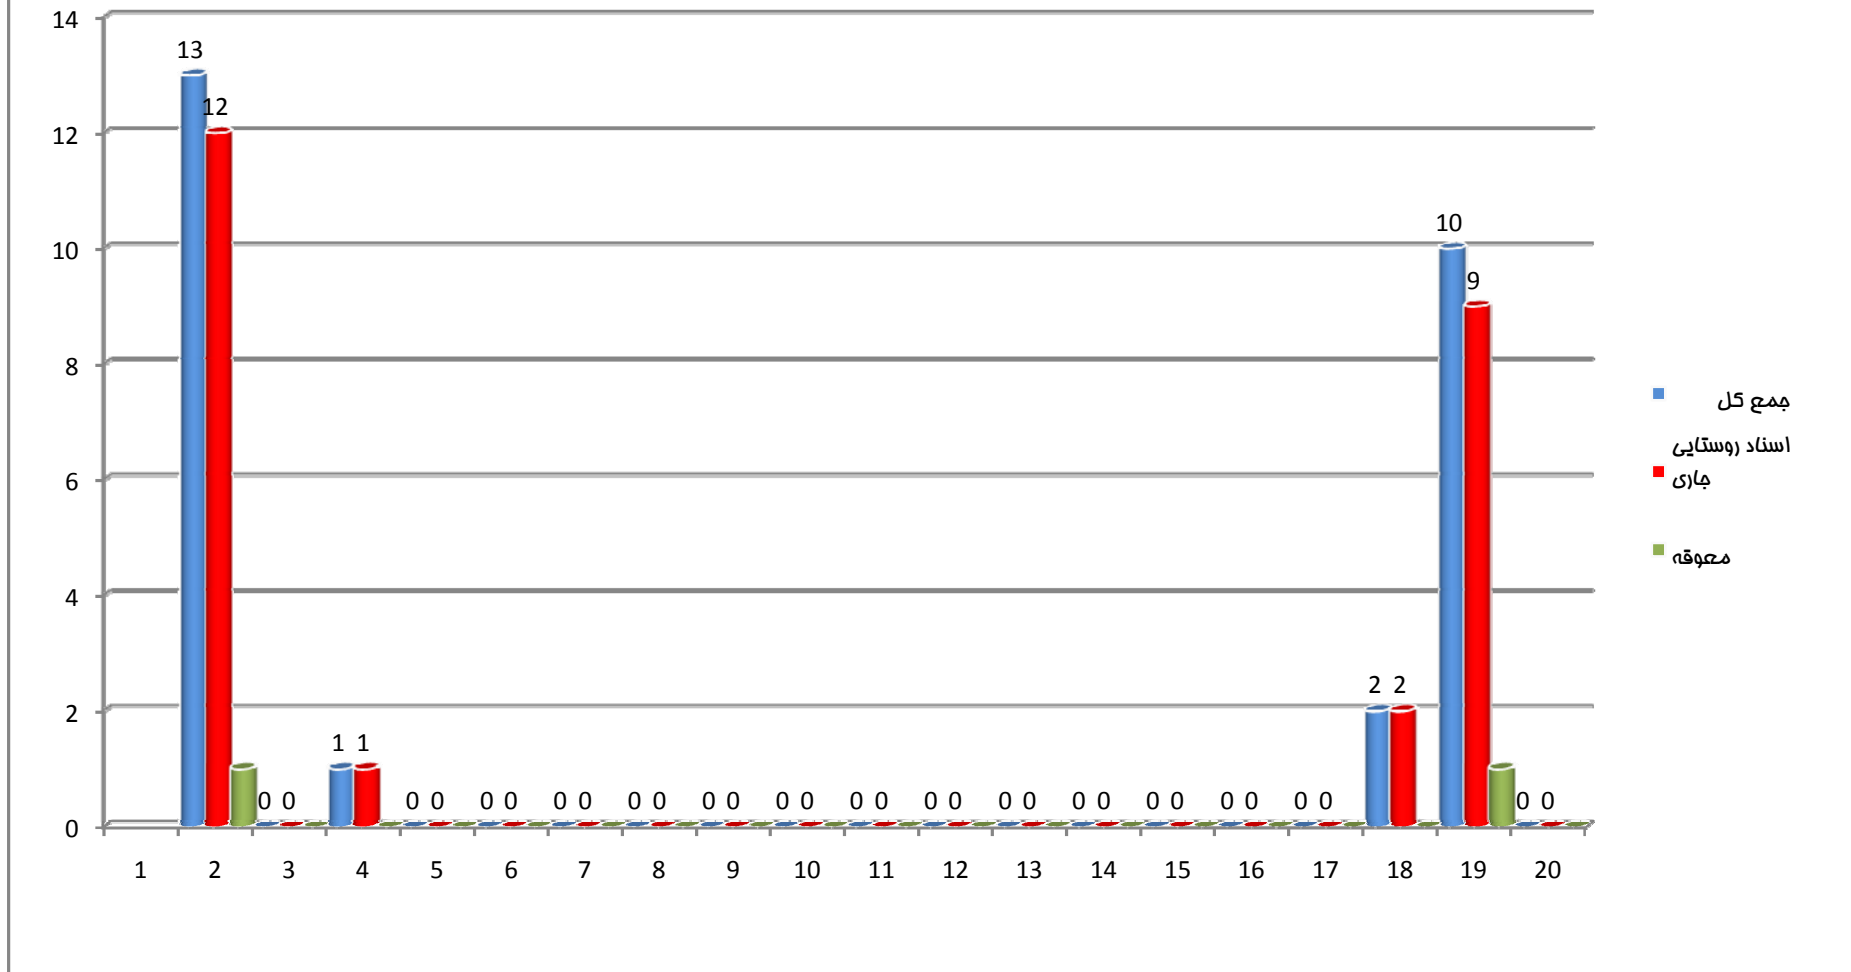

فوت های ثبت شده روستایی بر حسب گروه سنی فوت شدگان به تفکیک جنس، جاری، معوقه

در سه ماهه اول سال ۱۳۹۳ تعداد ۱۳ واقعه وفات روستایی به ثبت رسیده است که از این تعداد ۹۲/۳۱ درصد جاری و ۶/۶۹ درصد معوقه بوده است

بیشترین واقعه ها مربوط به گروه سنی ۷۵ و بیشتر و نیز کمترین واقعه ها مربوط به گروه ۴-۱ سال بوده است