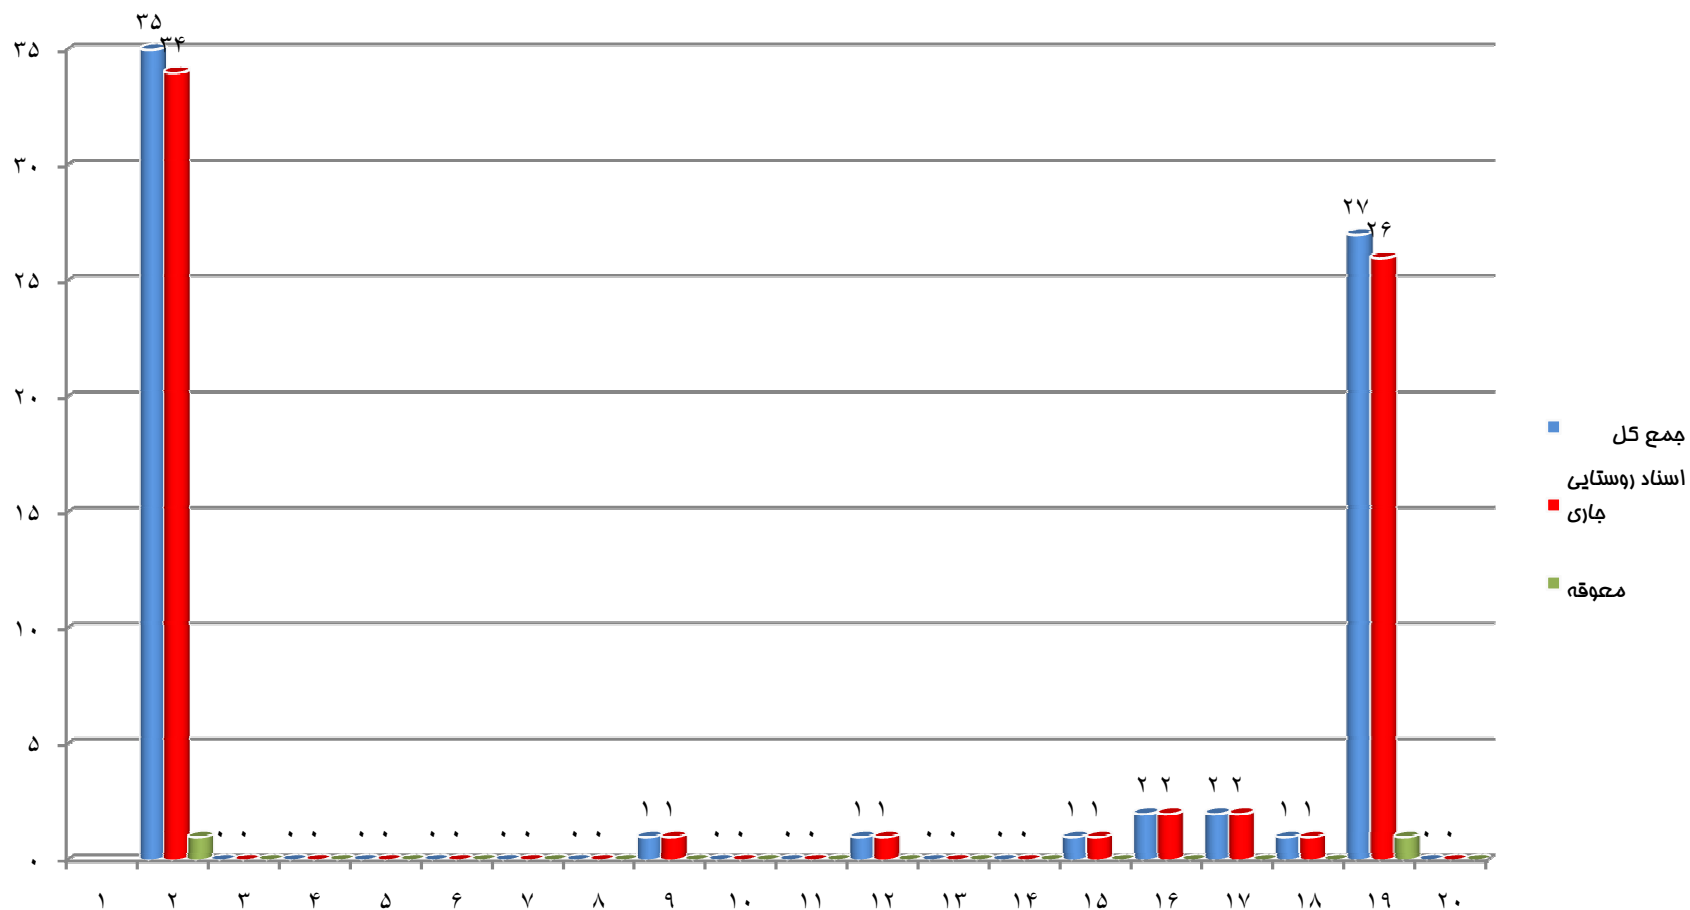

فوت های ثبت شده روستایی بر حسب گروه سنی فوت شدگان به تفکیک جنس، جاری، معوقه

در شش ماهه اول سال ۱۳۹۴ تعداد ۳۵ واقعه وفات روستایی به ثبت رسیده است که از این تعداد ۹۷ درصد جاری و ۳ درصد معوقه بوده است
بیشترین واقعه ها مربوط به گروه سنی ۷۵ و بیشتر بوده است