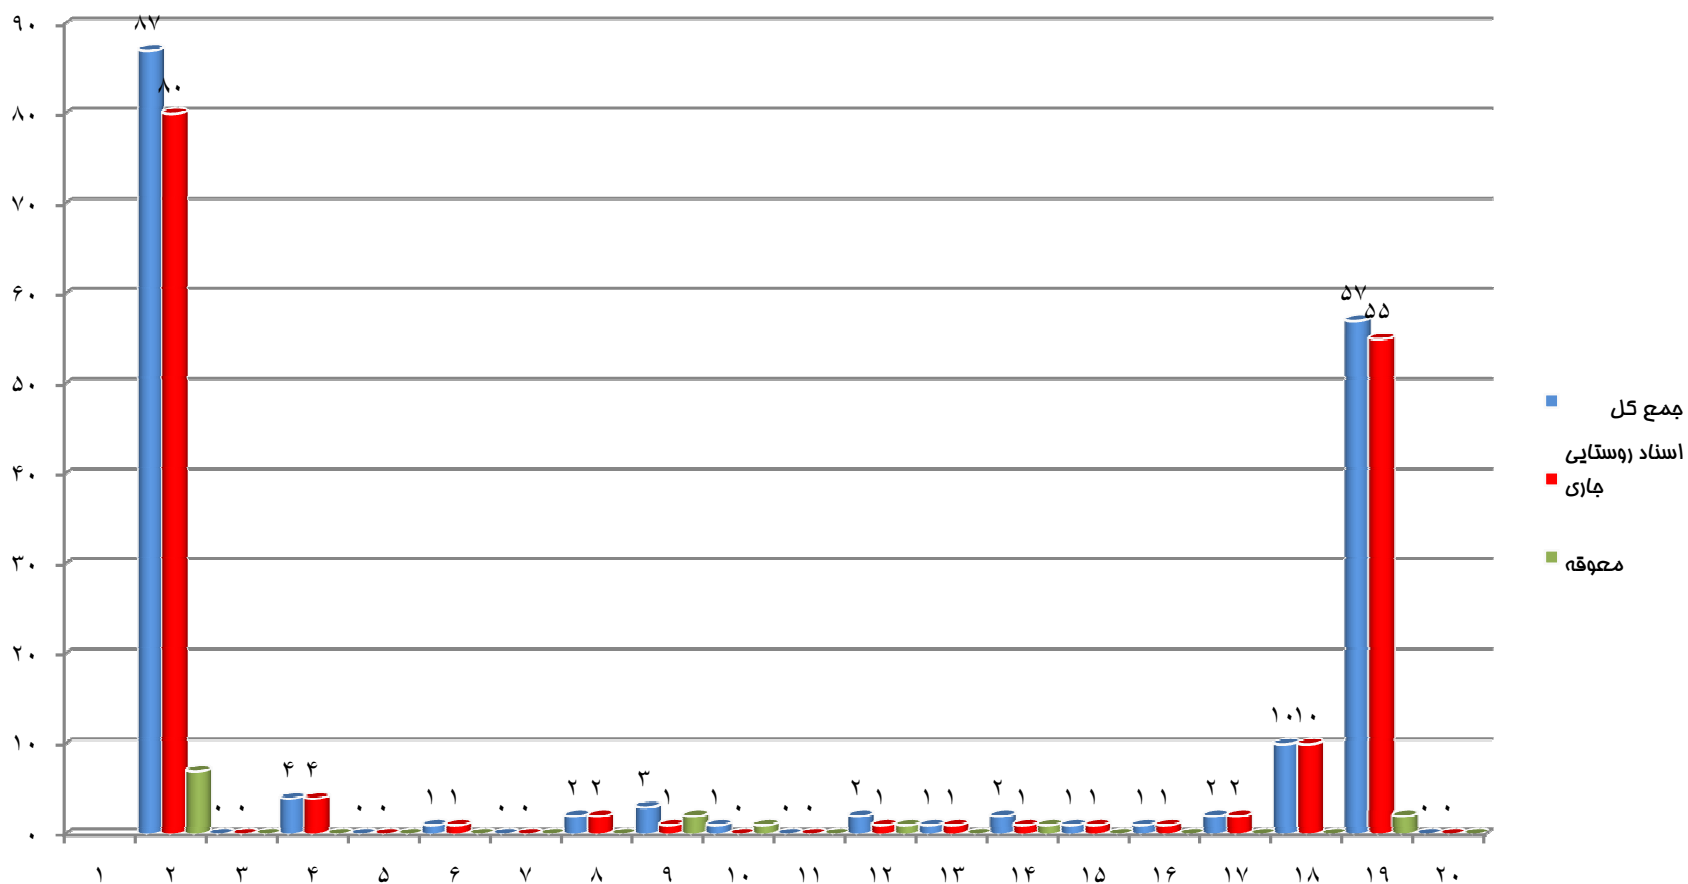

## فوت های ثبت شده روستایی بر حسب گروه سنی فوت شدگان به تفکیک جنس، جاری، معوقه

در سال ۱۳۹۳ تعداد ۸۷ واقعه وفات روستایی به ثبت رسیده است که از این تعداد ۹۲ درصد جاری و ۸ درصد معوقه بوده است  
بیشترین واقعه ها مربوط به گروه سنی ۷۵ و بیشتر بوده است