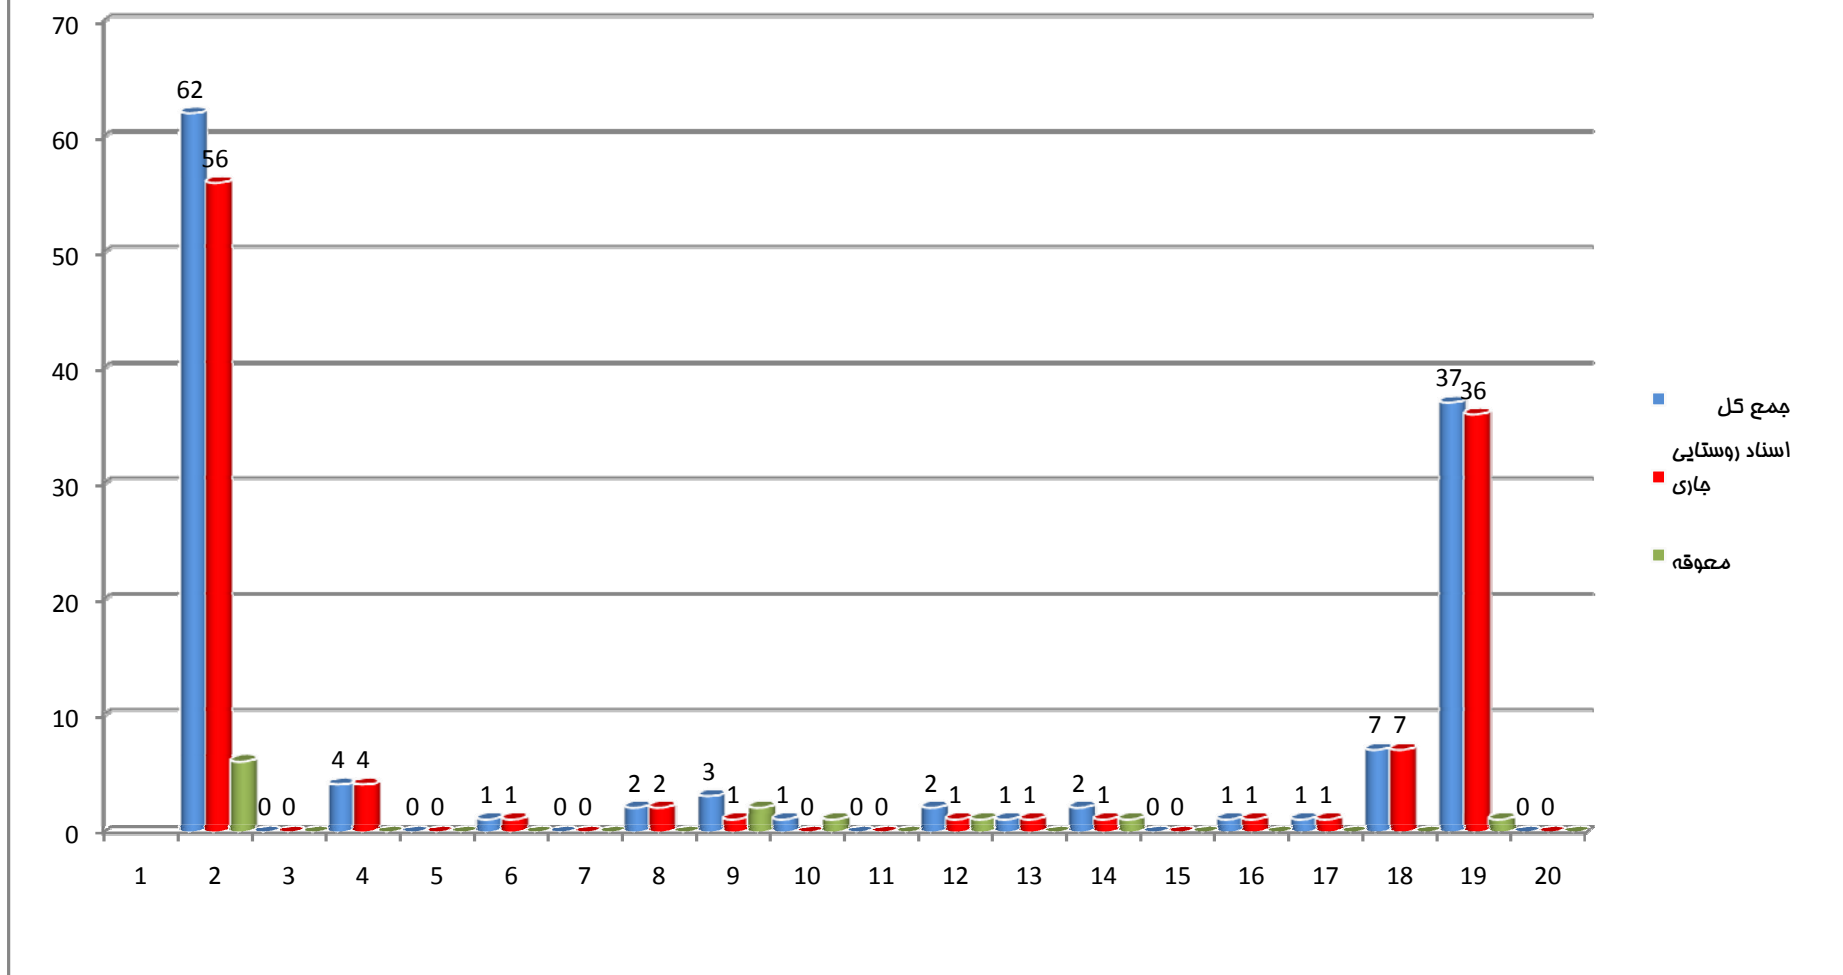

فوت های ثبت شده روستایی بر حسب گروه سنی فوت شدگان به تفکیک جنس، جاری، معوقه

در نه ماهه اول سال ۱۳۹۳ تعداد ۶۲ واقعه وفات روستایی به ثبت رسیده است که از این تعداد ۹۰/۳ درصد جاری و ۹/۷ درصد معوقه بوده است
بیشترین واقعه ها مربوط به گروه سنی ۷۵ و بیشتر بوده است