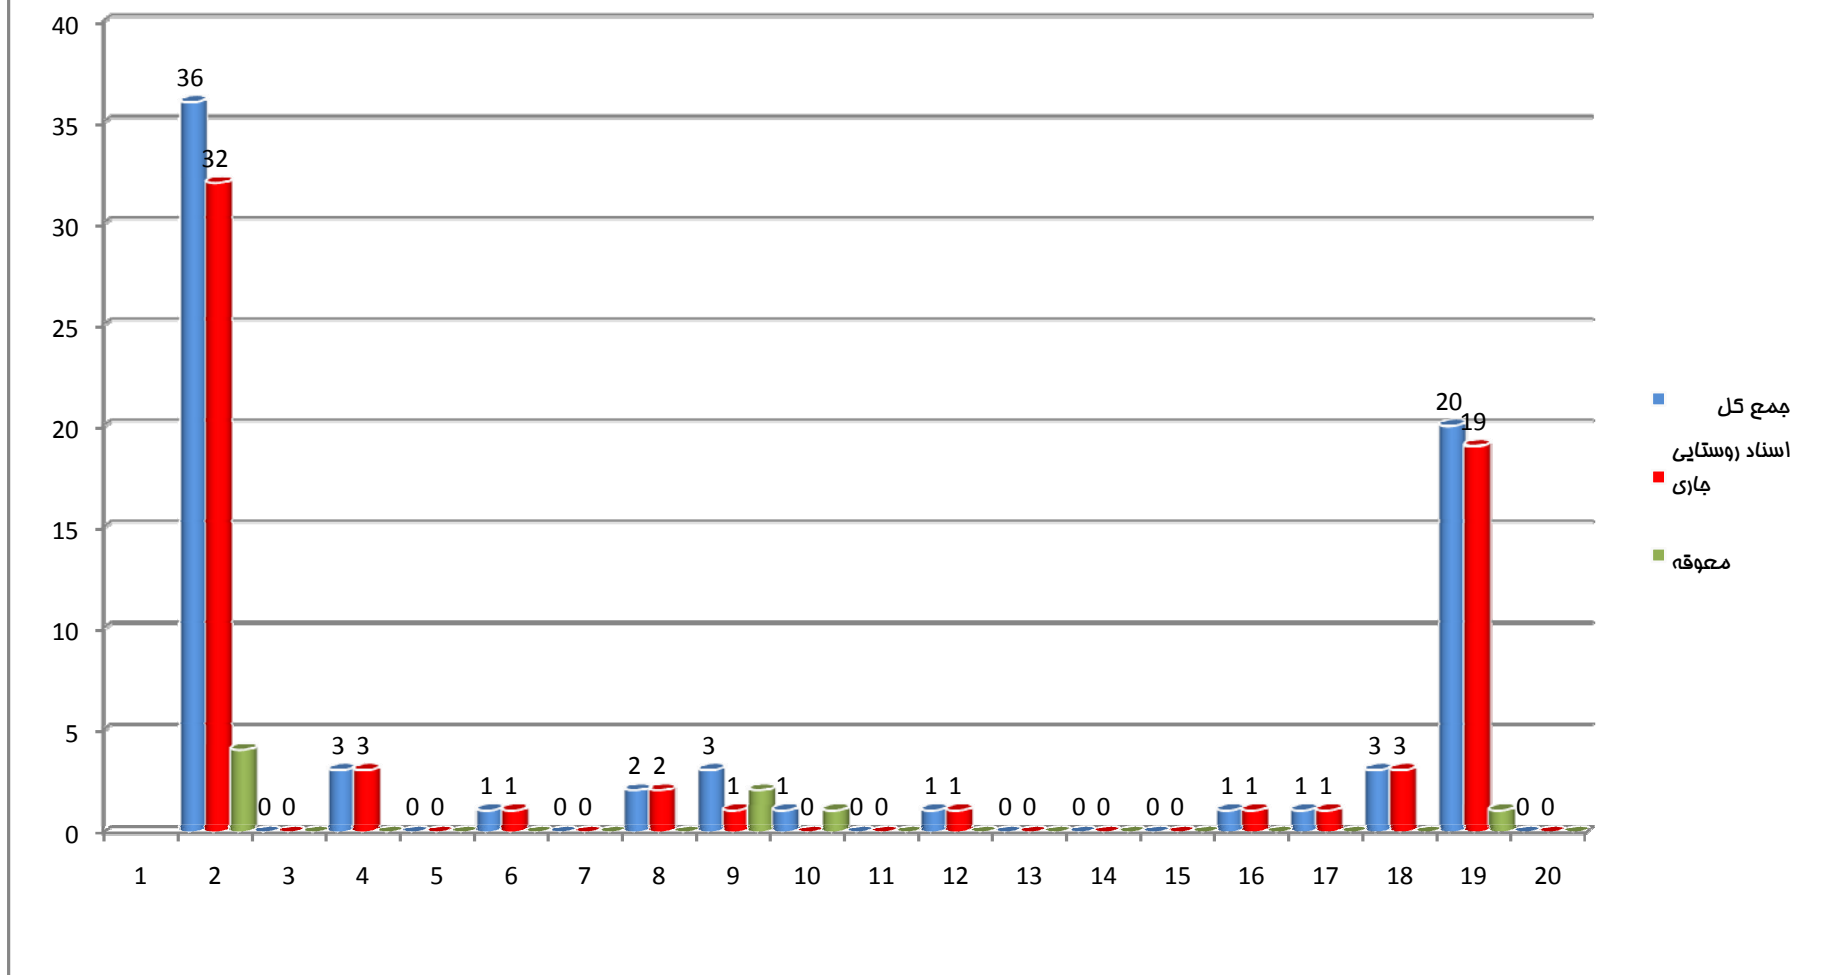

فوت های ثبت شده روستایی بر حسب گروه سنی فوت شدگان به تفکیک جنس، جاری، معوقه

در شش ماهه اول سال ۱۳۹۳ تعداد ۳۶ واقعه وفات روستایی به ثبت رسیده است که از این تعداد ۸۸/۹ درصد جاری و ۱۱/۱ درصد معوقه بوده است
بیشترین واقعه ها مربوط به گروه سنی ۷۵ و بیشتر بوده است